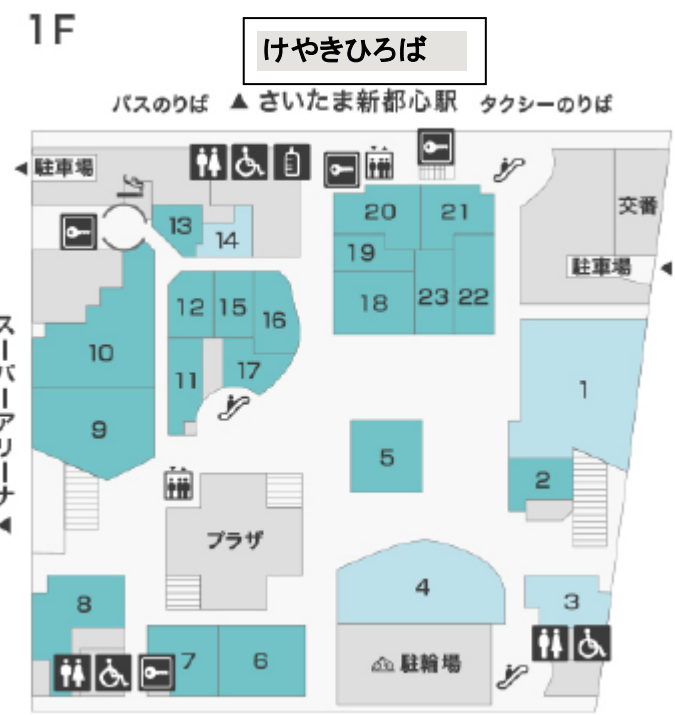

七匹の子ぶ
た さいたま
新都心店

和食処 銀
蔵 さいた
ま新都心
店
サイゼリヤ
さいたま新
都心駅前

成蹊

鳥光國 さいたま新都心店
ビストロ石川亭 さいたま新都心店

ロイヤルホスト さいたま新都心店

北海道イタリアンパ
ルミア・ポッカ さいたま新都心店

けやきひろばのショップリスト

- | | | | | |
|--------------|------------------------|-------------|---------------|-------------------|
| 1
TSUTAYA | 2
oeuf de wa TAMACO | 3
ローソン | 4
welcia | 5
スターバックス コーヒー |
| 6
健康中華 青蓮 | 7
信州そば処 そじ坊 | 8
鍛冶屋 文蔵 | 9
寿司海鮮 御旦孤 | 10
銀座ライオン |

- | | | | | |
|----------------------------|--------------------|--------------------|-------------------------|-----------------|
| 11
中華食堂 日高屋 | 12
とんかつ 新宿 さぼてん | 13
ビア&ワインバー だん家 | 14
ふれあいプラザ | 15
SPC DINER |
| 16
九州沖縄三味 かつお刺身 ぎばいやんせ〜 | 17
カレー食堂 心 | 18
焼肉/リケセラ・セナラ | 19
むぎとオリブ | 20
LOTTERIA |
| 21
自家製麺 軒屋 | 22
ひびき庵 別館 | 23
博多ふくいち | 24
Serafina NEW YORK | |

さいたま赤十字病院2階にカフェ・レストランあり
埼玉県立小児医療センター・さいたま赤十字病院2階にセブンイレブンあり